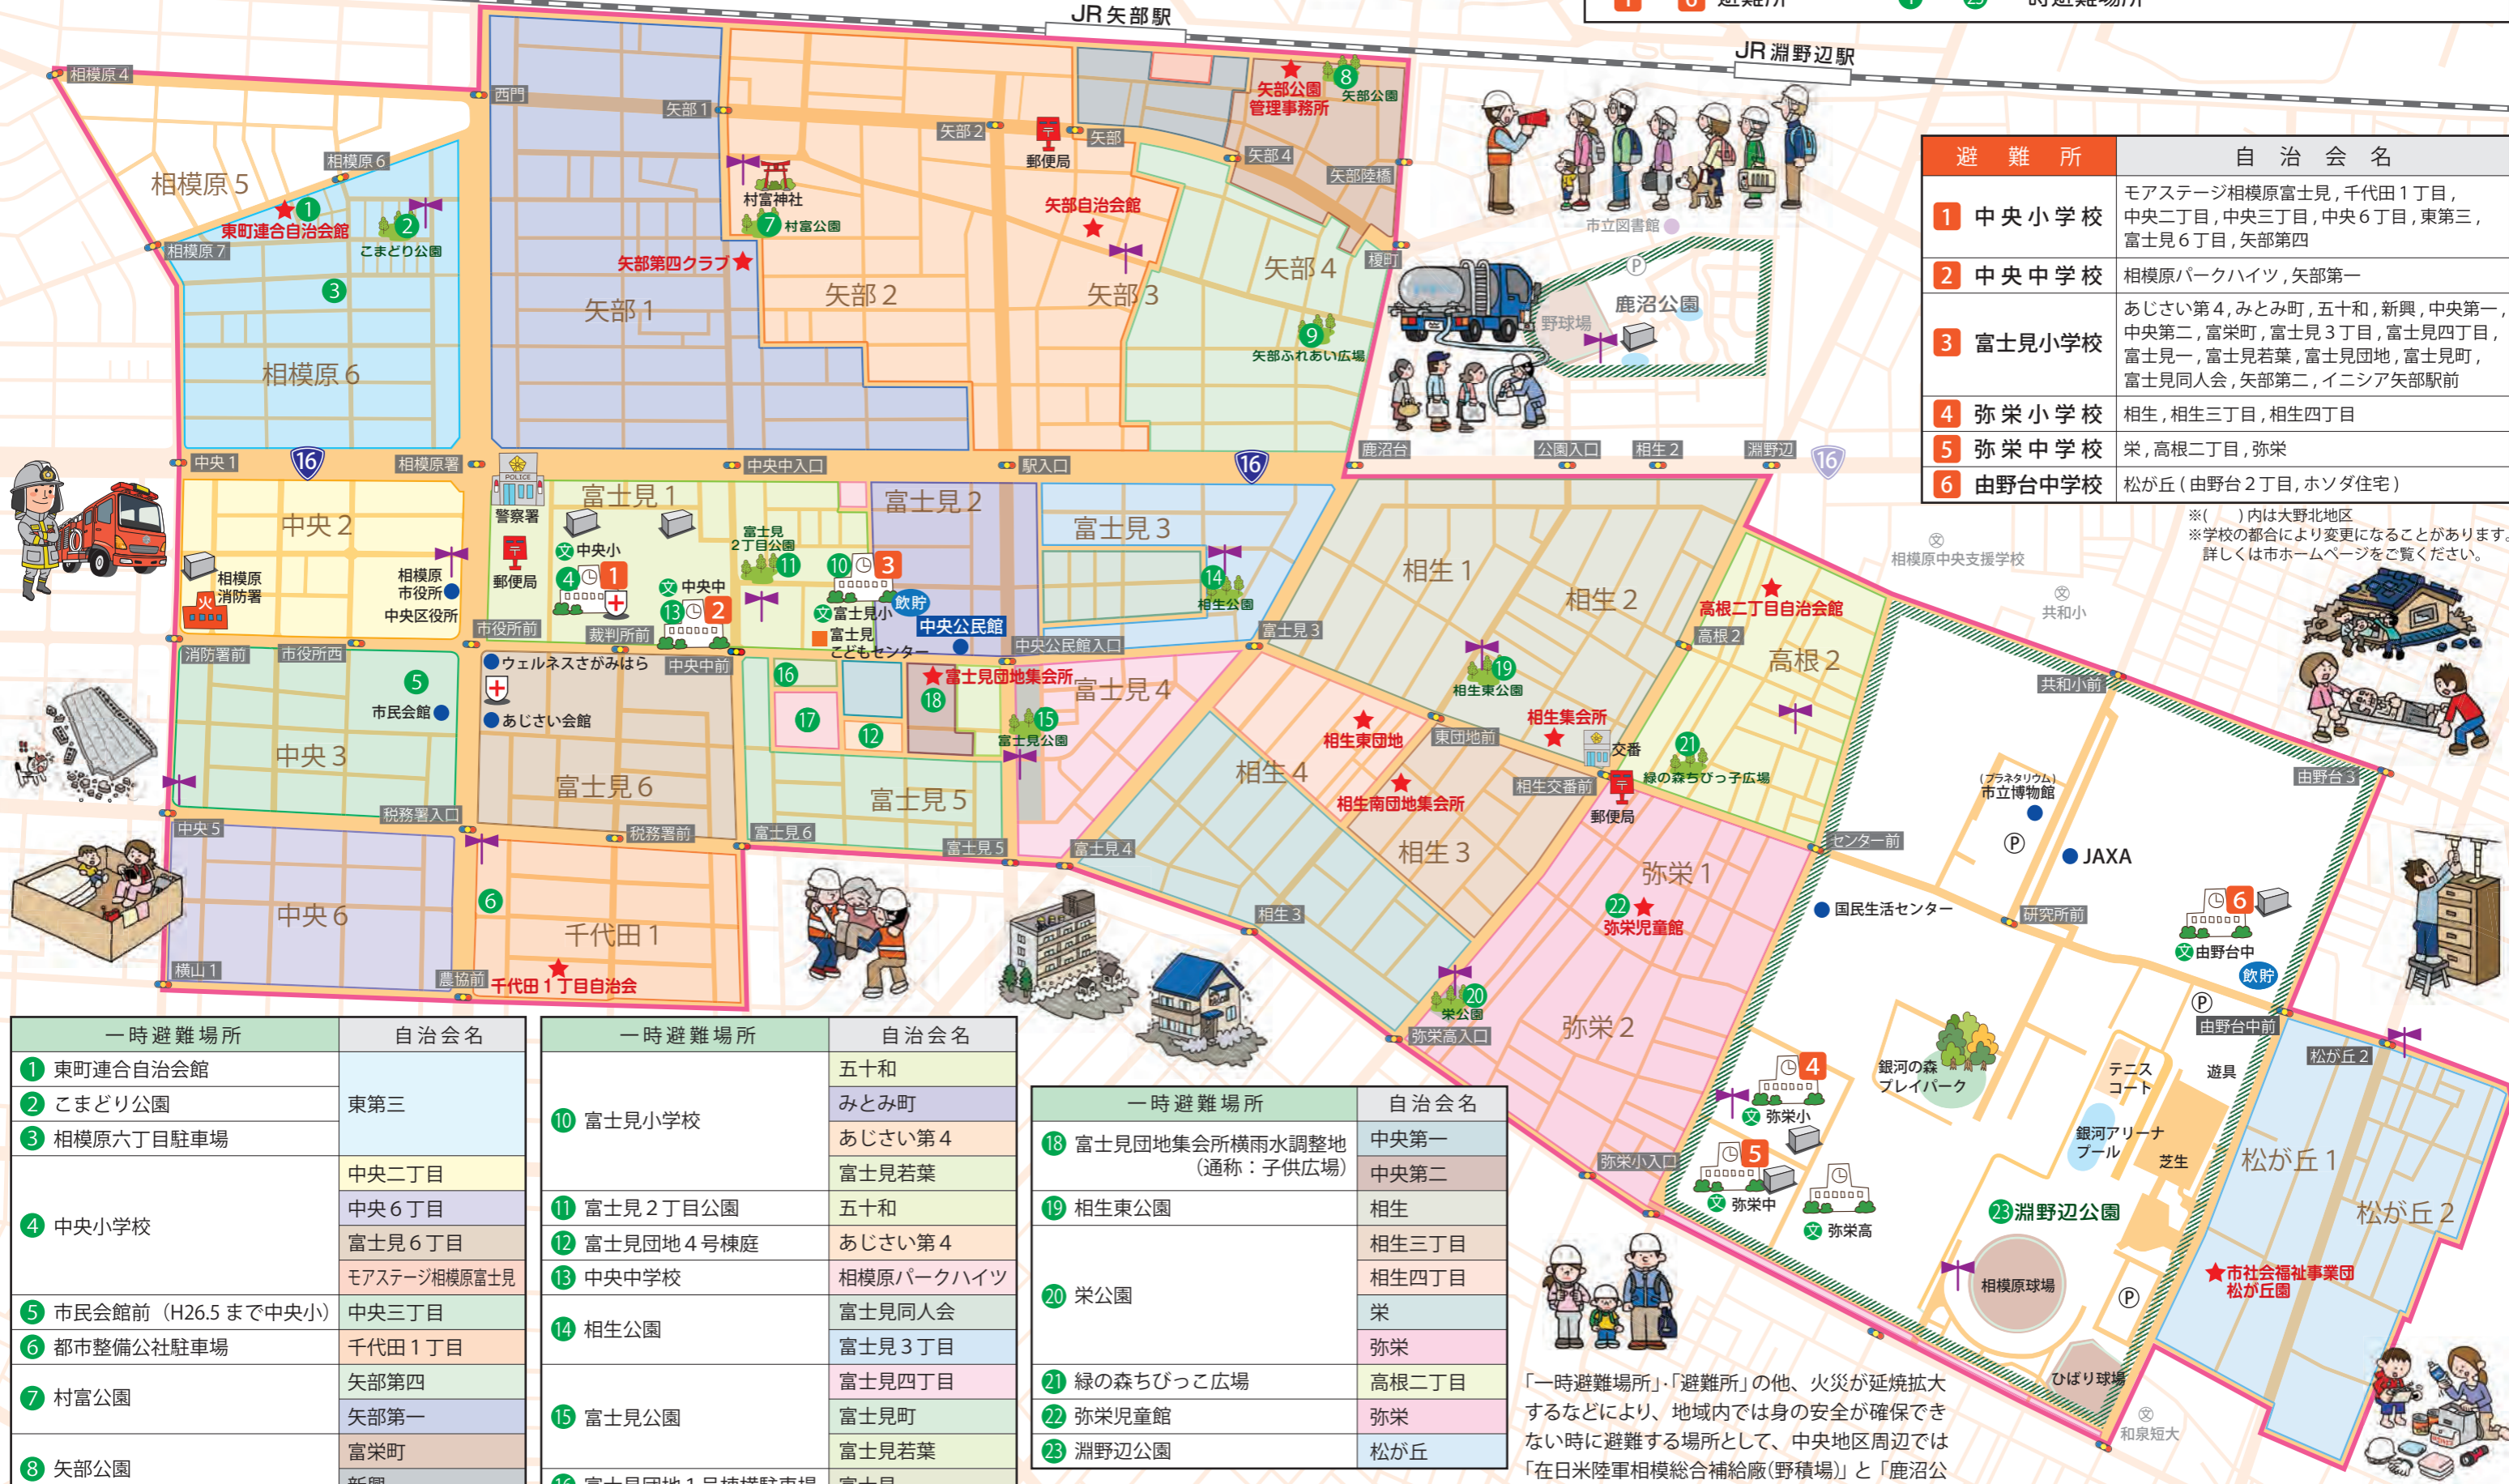

# 中央地区防災施設マップ

## 中央地区一時避難場所・避難所

**凡例**

- 広域避難場所
- ✦ ひばり放送塔
- 1 ~ 6 避難所
- 飲貯 災害用飲料水
- 貯水 貯水槽
- 防備 防災備蓄倉庫
- 救護 救護所
- 1 ~ 23 一時避難場所
- ★ 自治会館・集会所
- こどもセンター
- 公共施設等

避難所	自治会名
1 中央小学校	モアステージ相模原富士見, 千代田1丁目, 中央二丁目, 中央三丁目, 中央六丁目, 東第三, 富士見6丁目, 矢部第四
2 中央中学校	相模原パークハイツ, 矢部第一
3 富士見小学校	あじさい第4, みとみ町, 五十和, 新興, 中央第一, 中央第二, 富栄町, 富士見3丁目, 富士見四丁目, 富士見一, 富士見若葉, 富士見団地, 富士見町, 富士見同人会, 矢部第二, イニシア矢部駅前
4 弥栄小学校	相生, 相生三丁目, 相生四丁目
5 弥栄中学校	栄, 高根二丁目, 弥栄
6 由野台中学校	松が丘 (由野台2丁目, ホソダ住宅)

※( )内は大野北地区  
 ※学校の都合により変更になることがあります。  
 詳しくは市ホームページをご覧ください。

一時避難場所	自治会名
1 東町連合自治会館	東第三
2 こまどり公園	東第三
3 相模原六丁目駐車場	中央二丁目
4 中央小学校	中央六丁目 富士見6丁目 モアステージ相模原富士見
5 市民会館前 (H26.5 まで中央小)	中央三丁目
6 都市整備公社駐車場	千代田1丁目
7 村富公園	矢部第四 矢部第一
8 矢部公園	富栄町 新興
9 矢部ふれあい広場	矢部第二

「一時避難場所」・「避難所」の他、火災が延焼拡大するなどにより、地域内では身の安全が確保できない時に避難する場所として、中央地区周辺では「在日米陸軍相模総合補給廠(野積場)」と「鹿沼公園」及び「淵野辺公園」が「広域避難場所」に指定されています。