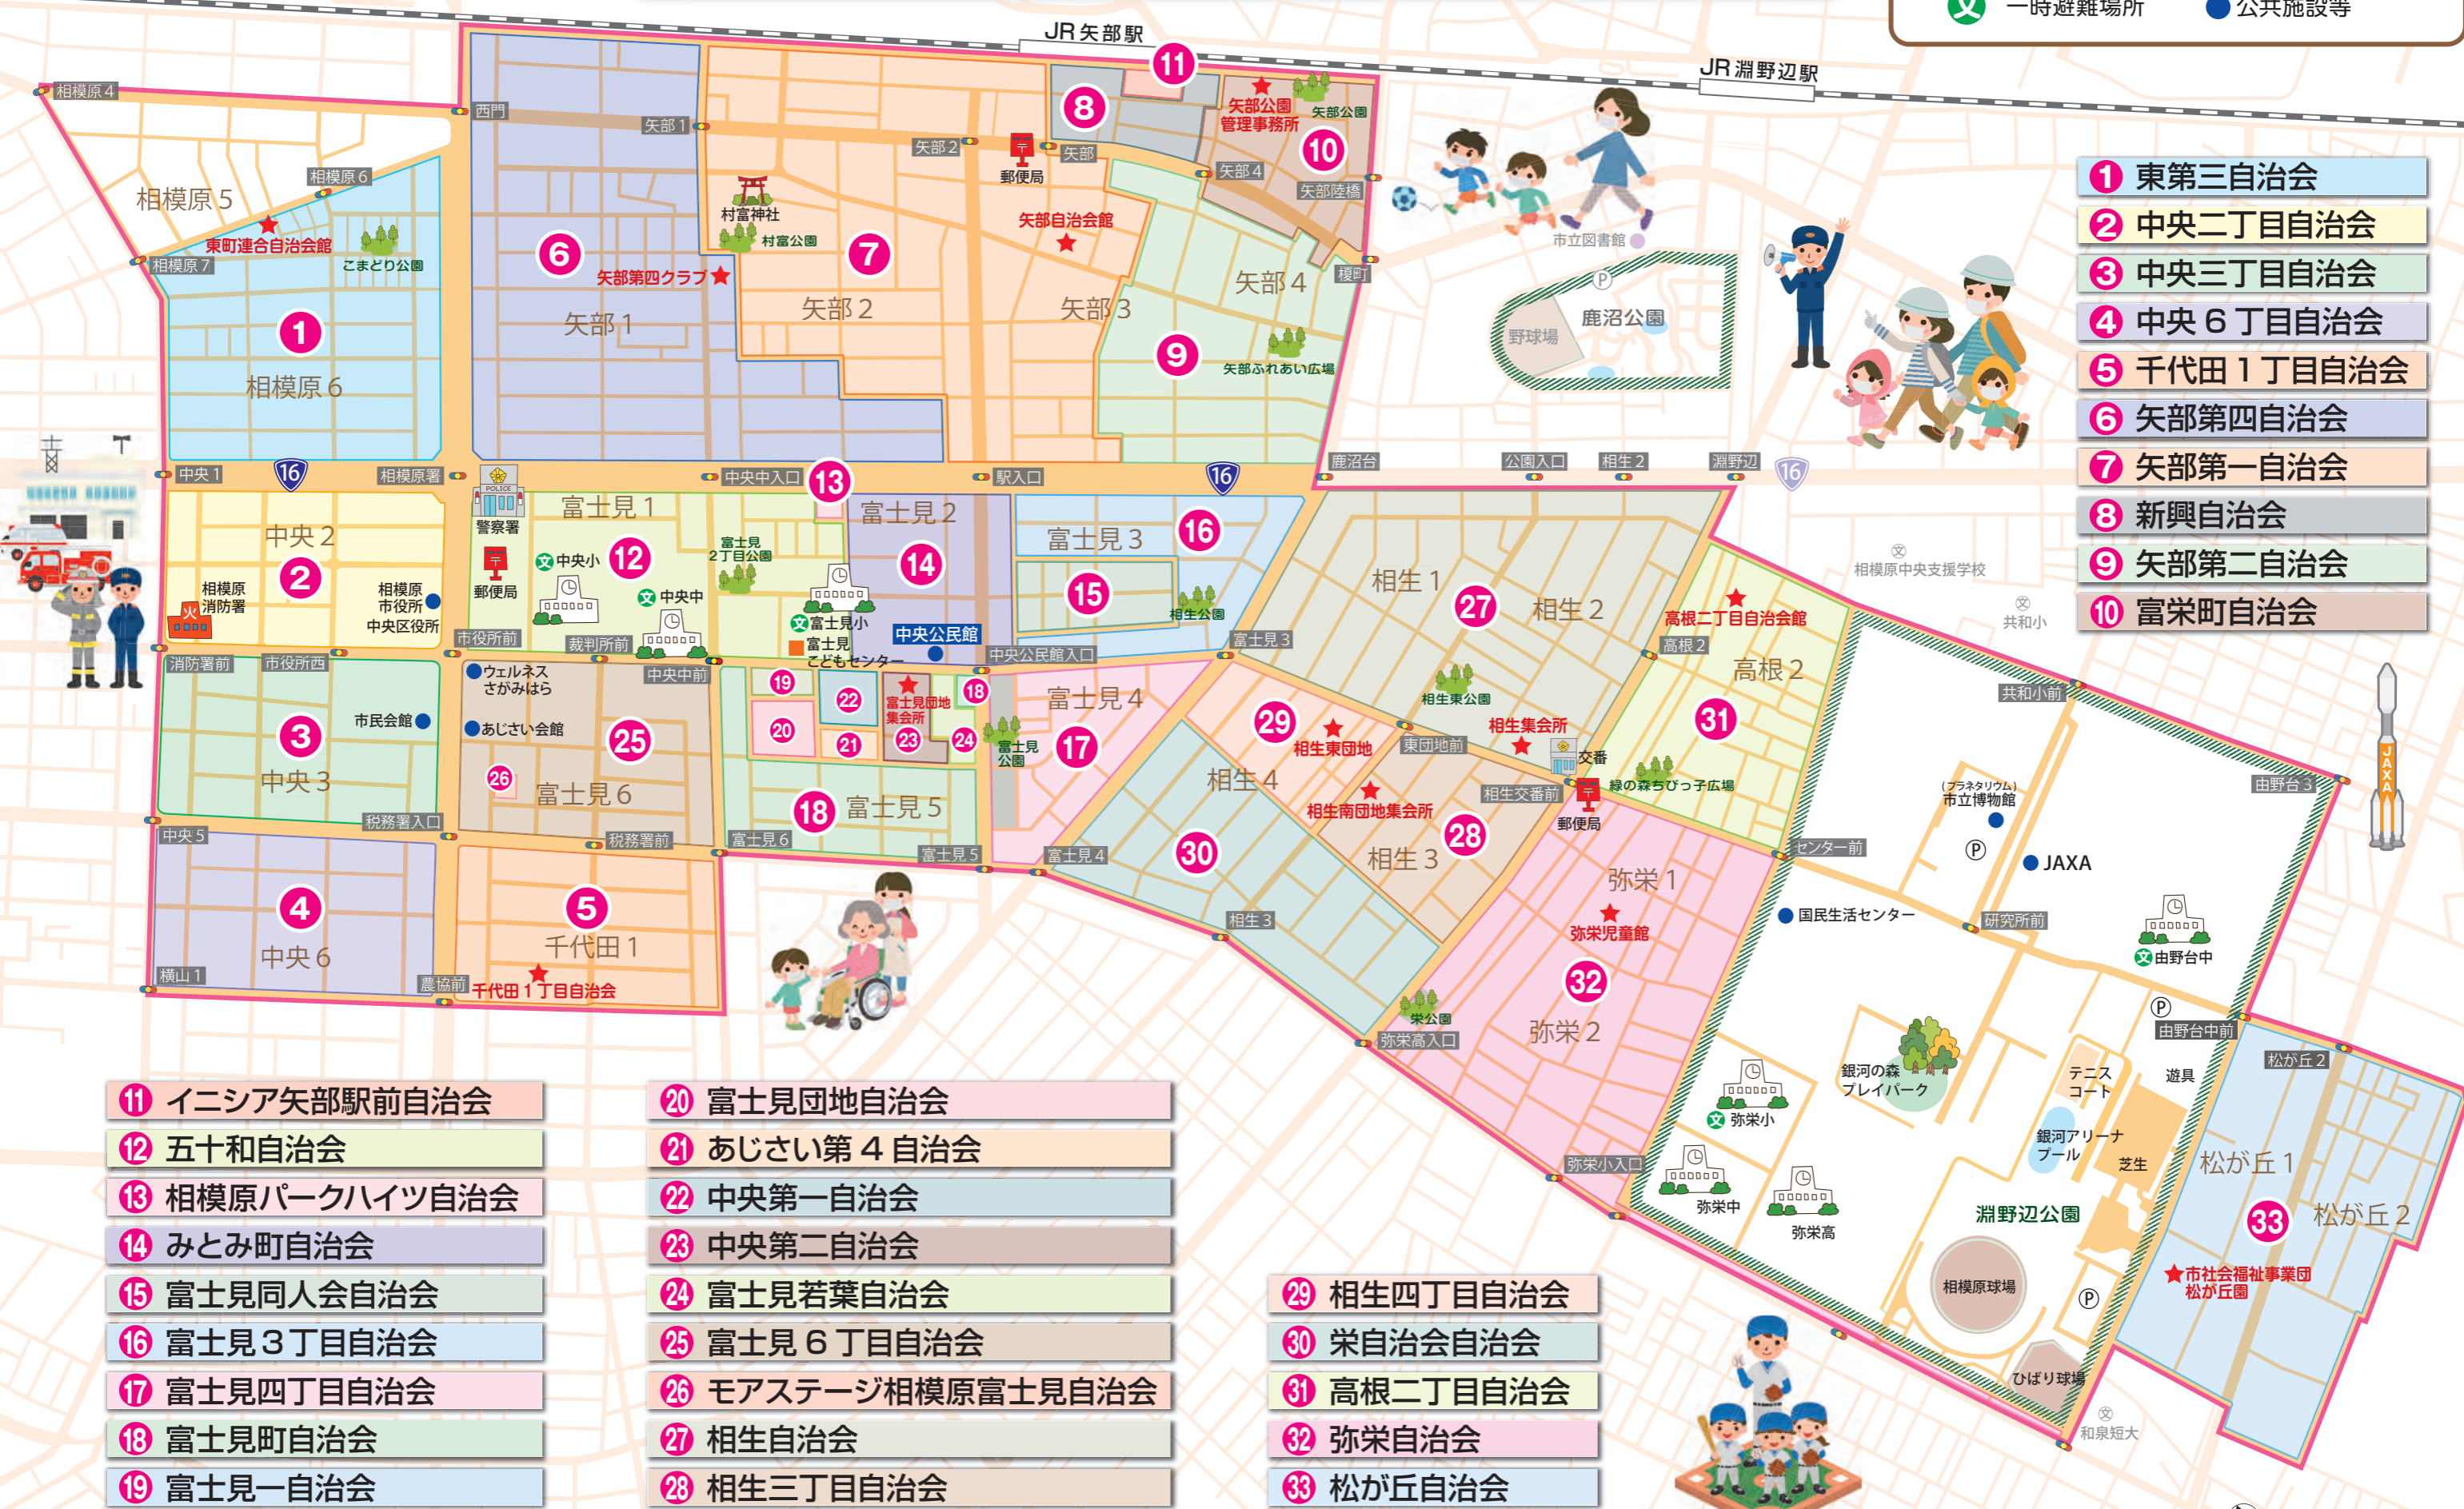

中央地区自治会マップ

凡例

- 広域避難場所
- ★ 自治会館・集会所
- こどもセンター
- Ⓔ 一時避難場所
- 公共施設等

- 1 東第三自治会
- 2 中央二丁目自治会
- 3 中央三丁目自治会
- 4 中央6丁目自治会
- 5 千代田1丁目自治会
- 6 矢部第四自治会
- 7 矢部第一自治会
- 8 新興自治会
- 9 矢部第二自治会
- 10 富栄町自治会

- 11 イニシア矢部駅前自治会
- 12 五十和自治会
- 13 相模原パークハイツ自治会
- 14 みとみ町自治会
- 15 富士見同人会自治会
- 16 富士見3丁目自治会
- 17 富士見四丁目自治会
- 18 富士見町自治会
- 19 富士見一自治会

- 20 富士見団地自治会
- 21 あじさい第4自治会
- 22 中央第一自治会
- 23 中央第二自治会
- 24 富士見若葉自治会
- 25 富士見6丁目自治会
- 26 モアステージ相模原富士見自治会
- 27 相生自治会
- 28 相生三丁目自治会

- 29 相生四丁目自治会
- 30 栄自治会自治会
- 31 高根二丁目自治会
- 32 弥栄自治会
- 33 松が丘自治会