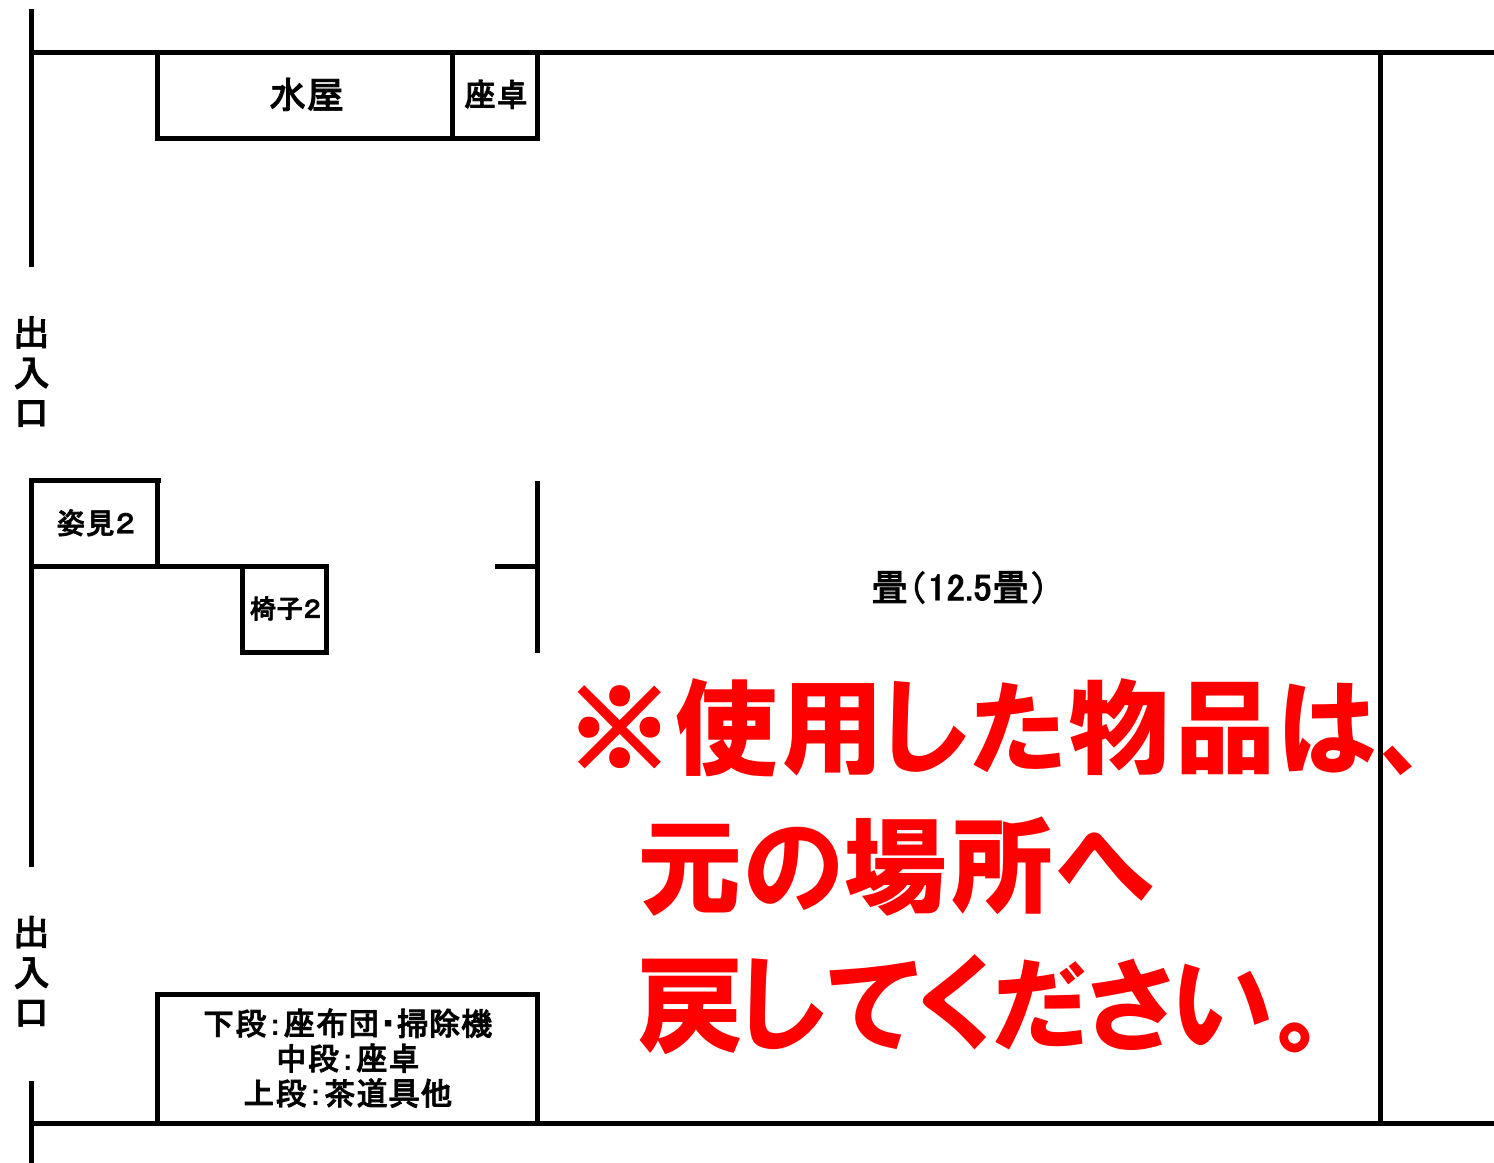

茶室 (定員24名 49.46㎡)

**※使用した物品は、
元の場所へ
戻してください。**