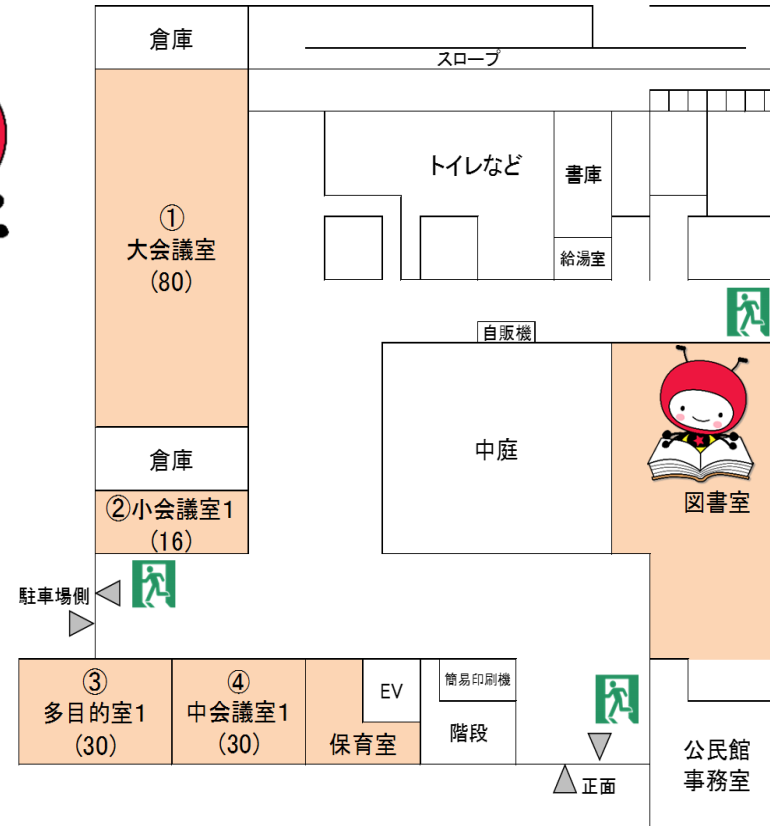

館内のご案内

城山公民館は、城山総合事務所周辺公共施設の再編に伴い、旧城山保健福祉センターへ移転し、貸室15部屋、充実したフリースペースを有する相模原市内最大規模の公民館です。

*各部屋の（ ）内の数字は、定員です。

1階707

No.	貸室名称	机	イス	主な設備及び備品	主な利用用途
①	大会議室	27	150	スクリーン、ホワイトボード、放送器具 ピアノ、演台、司会台、扇風機 卓球台(4台)、卓球フェンス(7枚)	会議、学習・文化活動、 運動系活動 音楽系活動
②	小会議室1	8	16	Wi-Fi、ホワイトボード(移動式) 囲碁セット、扇風機	会議、学習・文化活動、囲碁
③	多目的室1 ※土足禁止	-	-	床：フローリング、鏡 ホワイトボード(移動式)、扇風機	運動系活動
④	中会議室1 ※土足禁止	10	30	床：カーペット、囲碁セット 巻上スクリーン、扇風機	会議、学習・文化活動、 運動系活動、囲碁

2階707

No.	貸室名称	机	イス	主な設備及び備品	主な利用用途
⑤	和室 ※土足禁止	35	-	和机、姿見、座布団、演台 将棋セット、囲碁セット、扇風機	民謡、ヨガ、囲碁、将棋
⑥	多目的室2 ※土足禁止	12	26	床：カーペット、ホワイトボード(移動式) スポーツミラー(移動式)、座布団、扇風機	運動系活動
⑦	小会議室2	8	16	床：フローリング、電子ピアノ ホワイトボード(移動式)、扇風機	会議、学習・文化活動、 音楽系活動
⑧	運動室 ※土足禁止	-	9 ベンチ	床：フローリング、扇風機 バレー用手摺、更衣スペース、鏡、マット 卓球台(4台)、卓球フェンス(7枚)	運動系活動
⑨	料理実習室	5 料理台	30	調理台、ガスコンロ、調理器具類、 食器類、冷蔵庫、作業台、丸椅子、 ホワイトボード、扇風機	料理実習
⑩	中会議室2	10	30	ホワイトボード、扇風機	会議、学習・文化活動
⑪	工作室	8 内工作台 4	28 内工作台用 イス16	流し場、ホワイトボード(移動式)、扇風機	絵画、書道、手工芸

3階707

No.	貸室名称	机	イス	主な設備及び備品	主な利用用途
⑫	多目的室3	3	15	ホワイトボード、電子ピアノ、 スポーツミラー(移動式)、扇風機	運動系活動 音楽系活動
⑬	茶室 ※土足禁止	8	-	立水屋、置炉、和机、姿見、座布団、 将棋セット、囲碁セット、扇風機	茶道、華道、着付け、 囲碁、将棋
⑭	中会議室3	10	30	ホワイトボード、扇風機	会議、学習・文化活動
⑮	講義室	8	24	床：カーペットWi-Fi、ホワイトボード、 司会台、ピアノ、扇風機	会議、学習・文化活動、 音楽系活動

①
大会議室

②
小会議室1

③
多目的室1

④
中会議室1

⑤
和室

⑥
多目的室2

⑦
小会議室2

⑧
運動室