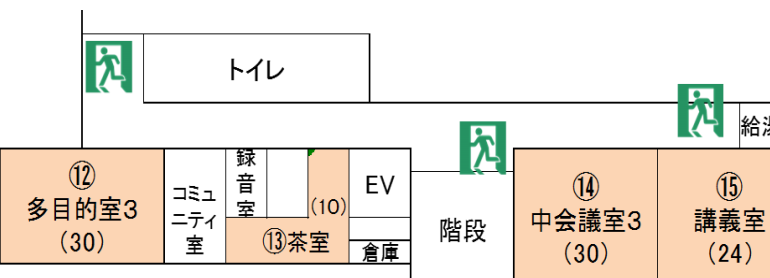

館内のご案内

城山公民館は、城山総合事務所周辺公共施設の再編に伴い、旧城山保健福祉センターへ移転し、貸室15部屋、充実したフリースペースを有する相模原市内最大規模の公民館です。

*各部屋の（ ）内の数字は、定員です。

1階707

No.	貸室名称	机	イス	主な設備及び備品	主な利用用途
①	大会議室	27	150	スクリーン、ホワイトボード、放送器具 ピアノ、演台、司会台、扇風機 卓球台(4台)、卓球フェンス(7枚)	会議、学習・文化活動、 運動系活動 音楽系活動
②	小会議室1	8	16	Wi-Fi、ホワイトボード(移動式) 囲碁セット、扇風機	会議、学習・文化活動、囲碁
③	多目的室1 ※土足禁止	-	-	床：フローリング、鏡 ホワイトボード(移動式)、扇風機	運動系活動
④	中会議室1 ※土足禁止	10	30	床：カーペット、囲碁セット 巻上スクリーン、扇風機	会議、学習・文化活動、 運動系活動、囲碁

2階707

No.	貸室名称	机	イス	主な設備及び備品	主な利用用途
⑤	和室 ※土足禁止	35	-	和机、姿見、座布団、演台 将棋セット、囲碁セット、扇風機	民謡、ヨガ、囲碁、将棋
⑥	多目的室2 ※土足禁止	12	26	床：カーペット、ホワイトボード(移動式) スポーツミラー(移動式)、座布団、扇風機	運動系活動
⑦	小会議室2	8	16	床：フローリング、電子ピアノ ホワイトボード(移動式)、扇風機	会議、学習・文化活動、 音楽系活動
⑧	運動室 ※土足禁止	-	9 ベンチ	床：フローリング、扇風機 バレー用手摺、更衣スペース、鏡、マット 卓球台(4台)、卓球フェンス(7枚)	運動系活動
⑨	料理実習室	5 料理台	30	調理台、ガスコンロ、調理器具類、 食器類、冷蔵庫、作業台、丸椅子、 ホワイトボード、扇風機	料理実習
⑩	中会議室2	10	30	ホワイトボード、扇風機	会議、学習・文化活動
⑪	工作室	8 内工作台 4	28 内工作台用 イス16	流し場、ホワイトボード(移動式)、扇風機	絵画、書道、手工芸

3階707

No.	貸室名称	机	イス	主な設備及び備品	主な利用用途
⑫	多目的室3	3	15	ホワイトボード、電子ピアノ、 スポーツミラー(移動式)、扇風機	運動系活動 音楽系活動
⑬	茶室 ※土足禁止	8	-	立水屋、置炉、和机、姿見、座布団、 将棋セット、囲碁セット、扇風機	茶道、華道、着付け、 囲碁、将棋
⑭	中会議室3	10	30	ホワイトボード、扇風機	会議、学習・文化活動
⑮	講義室	8	24	床：カーペットWi-Fi、ホワイトボード、 司会台、ピアノ、扇風機	会議、学習・文化活動、 音楽系活動