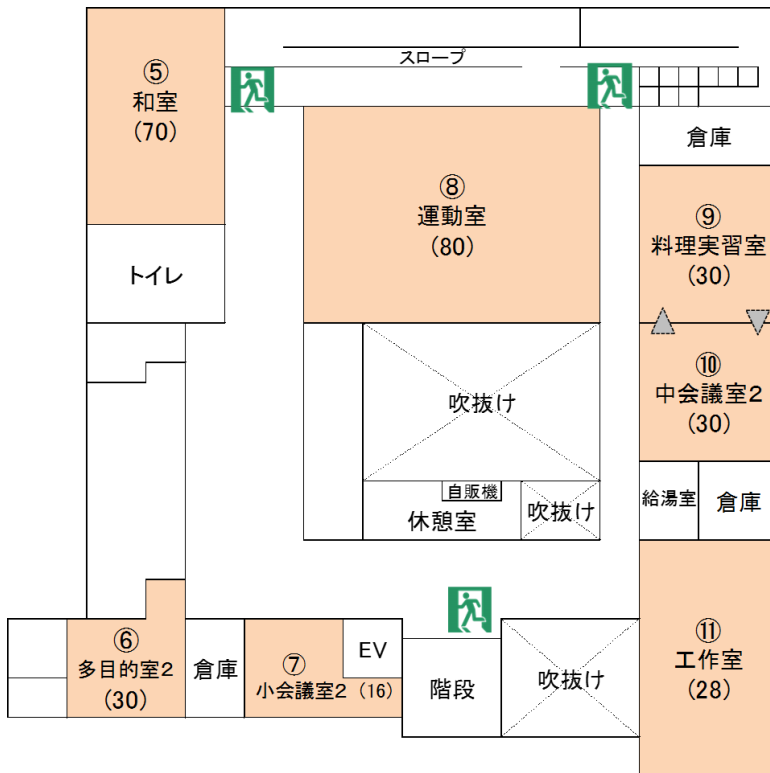

館内のご案内

城山公民館は、城山総合事務所周辺公共施設の再編に伴い、旧城山保健福祉センターへ移転し、貸室15部屋、充実したフリースペースを有する相模原市内最大規模の公民館です。

*各部屋の（ ）内の数字は、定員です。

1階707

No.	貸室名称	机	イス	主な設備及び備品	主な利用用途
①	大会議室	27	150	スクリーン、ホワイトボード、放送器具 ピアノ、演台、司会台、扇風機 卓球台(4台)、卓球フェンス(7枚)	会議、学習・文化活動、 運動系活動 音楽系活動
②	小会議室1	8	16	Wi-Fi、ホワイトボード(移動式) 囲碁セット、扇風機	会議、学習・文化活動、囲碁
③	多目的室1 ※土足禁止	-	-	床：フローリング、鏡 ホワイトボード(移動式)、扇風機	運動系活動
④	中会議室1 ※土足禁止	10	30	床：カーペット、囲碁セット 巻上スクリーン、扇風機	会議、学習・文化活動、 運動系活動、囲碁

2階707

No.	貸室名称	机	イス	主な設備及び備品	主な利用用途
⑤	和室 ※土足禁止	35	-	和机、姿見、座布団、演台 将棋セット、囲碁セット、扇風機	民謡、ヨガ、囲碁、将棋
⑥	多目的室2 ※土足禁止	12	26	床：カーペット、ホワイトボード(移動式) スポーツミラー(移動式)、座布団、扇風機	運動系活動
⑦	小会議室2	8	16	床：フローリング、電子ピアノ ホワイトボード(移動式)、扇風機	会議、学習・文化活動、 音楽系活動
⑧	運動室 ※土足禁止	-	9 ベンチ	床：フローリング、扇風機 バレー用手摺、更衣スペース、鏡、マット 卓球台(4台)、卓球フェンス(7枚)	運動系活動
⑨	料理実習室	5 料理台	30	調理台、ガスコンロ、調理器具類、 食器類、冷蔵庫、作業台、丸椅子、 ホワイトボード、扇風機	料理実習
⑩	中会議室2	10	30	ホワイトボード、扇風機	会議、学習・文化活動
⑪	工作室	8 内工作台 4	28 内工作台用 イス16	流し場、ホワイトボード(移動式)、扇風機	絵画、書道、手工芸

3階707

No.	貸室名称	机	イス	主な設備及び備品	主な利用用途
⑫	多目的室3	3	15	ホワイトボード、電子ピアノ、 スポーツミラー(移動式)、扇風機	運動系活動 音楽系活動
⑬	茶室 ※土足禁止	8	-	立水屋、置炉、和机、姿見、座布団、 将棋セット、囲碁セット、扇風機	茶道、華道、着付け、 囲碁、将棋
⑭	中会議室3	10	30	ホワイトボード、扇風機	会議、学習・文化活動
⑮	講義室	8	24	床：カーペットWi-Fi、ホワイトボード、 司会台、ピアノ、扇風機	会議、学習・文化活動、 音楽系活動

①
大会議室

②
小会議室1

③
多目的室1

④
中会議室1

⑤
和室

⑥
多目的室2

⑦
小会議室2

⑧
運動室