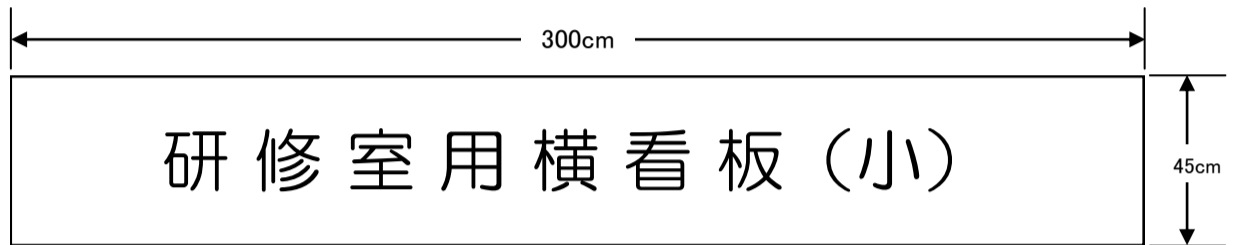

津久井中央公民館（津久井文化福祉会館）ホール 各種看板様式

ステージ横看板 ① 幅: 550cm × 高さ: 90cm ② 幅: 550cm × 高さ: 74cm
研修室用横看板 (大) 幅: 365cm × 高さ: 45.5cm (小) 幅: 300cm × 高さ: 45cm

めくり台	幅: 30cm × 高さ: 125cm
玄関立看板 1	幅: 47cm × 高さ: 130cm
〃 2	幅: 47cm × 高さ: 190cm
〃 3	幅: 71cm × 高さ: 180cm
〃 4	幅: 71cm × 高さ: 217cm
〃 5	幅: 85cm × 高さ: 269cm