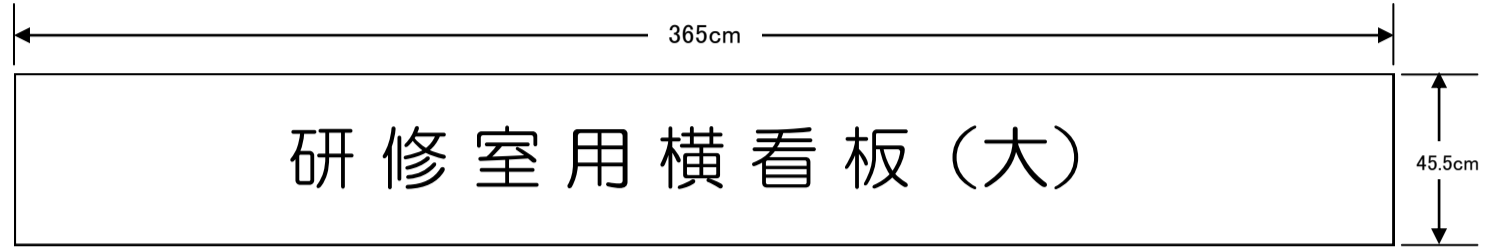

津久井中央公民館（津久井文化福祉会館）ホール 各種看板様式

ステージ横看板 ① 幅: 550cm × 高さ: 90cm ② 幅: 550cm × 高さ: 74cm
研修室用横看板 (大) 幅: 365cm × 高さ: 45.5cm (小) 幅: 300cm × 高さ: 45cm

めくり台	幅: 30cm × 高さ: 125cm
玄関立看板 1	幅: 47cm × 高さ: 130cm
〃 2	幅: 47cm × 高さ: 190cm
〃 3	幅: 71cm × 高さ: 180cm
〃 4	幅: 71cm × 高さ: 217cm
〃 5	幅: 85cm × 高さ: 269cm