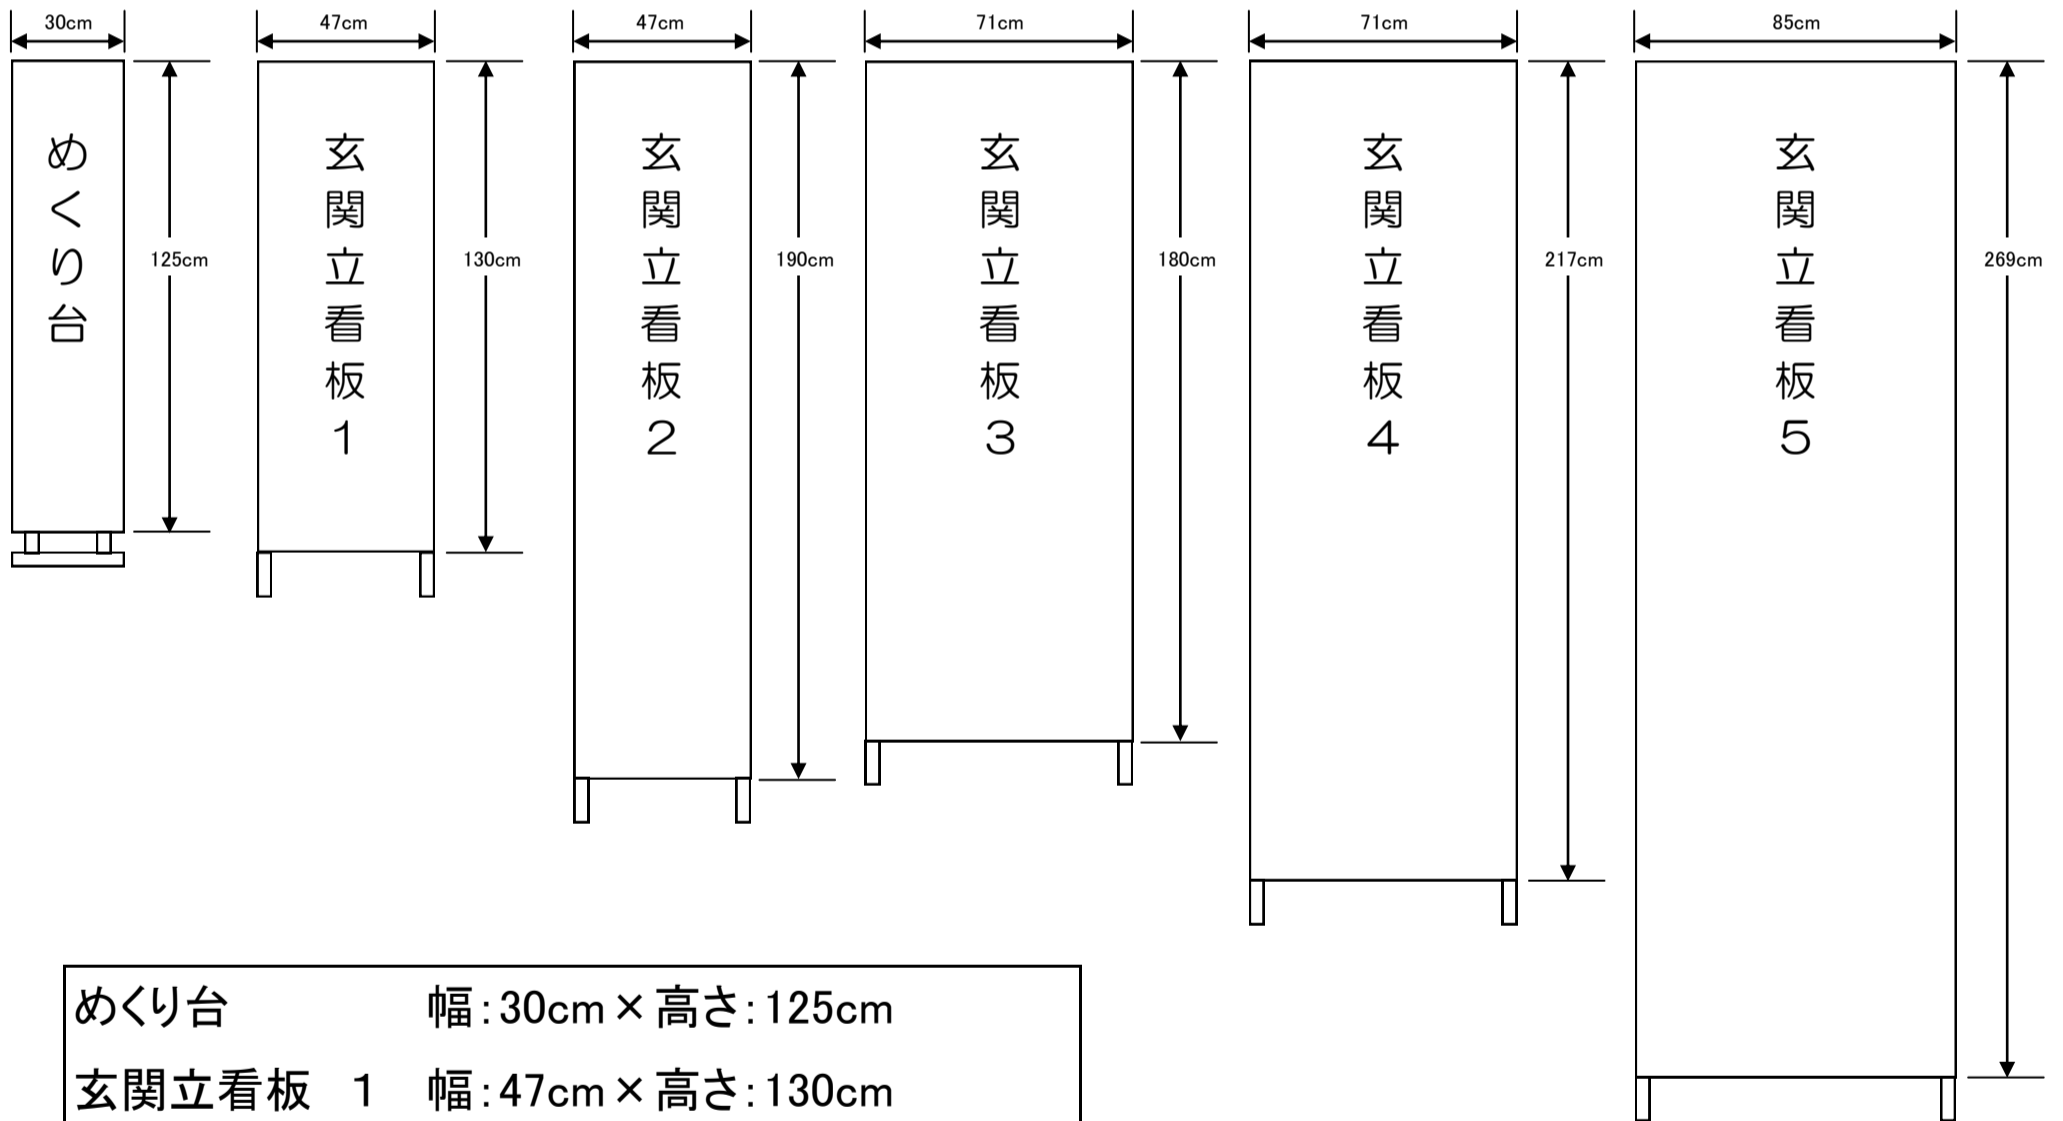

津久井中央公民館（津久井文化福祉会館）ホール 各種看板様式

ステージ横看板 ① 幅: 550cm × 高さ: 90cm ② 幅: 550cm × 高さ: 74cm
研修室用横看板 (大) 幅: 365cm × 高さ: 45.5cm (小) 幅: 300cm × 高さ: 45cm

めくり台	幅: 30cm × 高さ: 125cm
玄関立看板 1	幅: 47cm × 高さ: 130cm
〃 2	幅: 47cm × 高さ: 190cm
〃 3	幅: 71cm × 高さ: 180cm
〃 4	幅: 71cm × 高さ: 217cm
〃 5	幅: 85cm × 高さ: 269cm