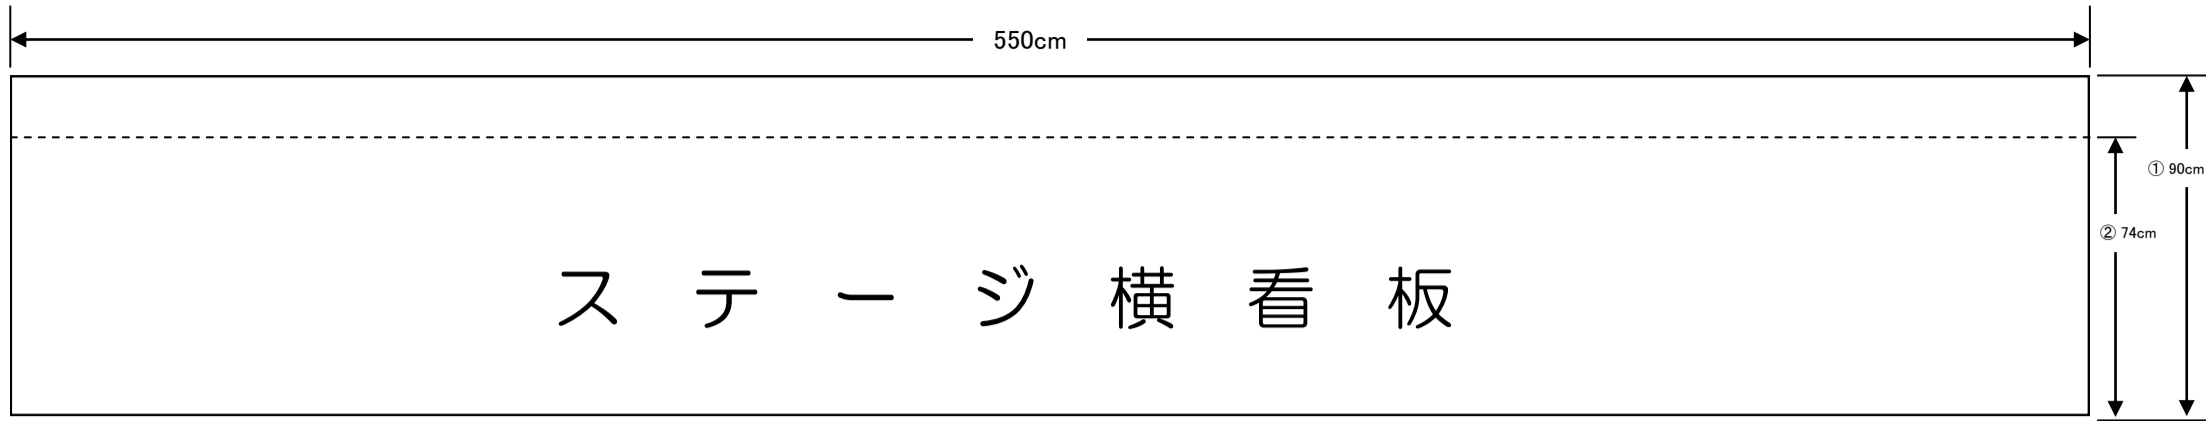

津久井中央公民館（津久井文化福祉会館）ホール 各種看板様式

ステージ横看板 ① 幅: 550cm × 高さ: 90cm ② 幅: 550cm × 高さ: 74cm
研修室用横看板 (大) 幅: 365cm × 高さ: 45.5cm (小) 幅: 300cm × 高さ: 45cm

めくり台	幅: 30cm × 高さ: 125cm
玄関立看板 1	幅: 47cm × 高さ: 130cm
〃 2	幅: 47cm × 高さ: 190cm
〃 3	幅: 71cm × 高さ: 180cm
〃 4	幅: 71cm × 高さ: 217cm
〃 5	幅: 85cm × 高さ: 269cm