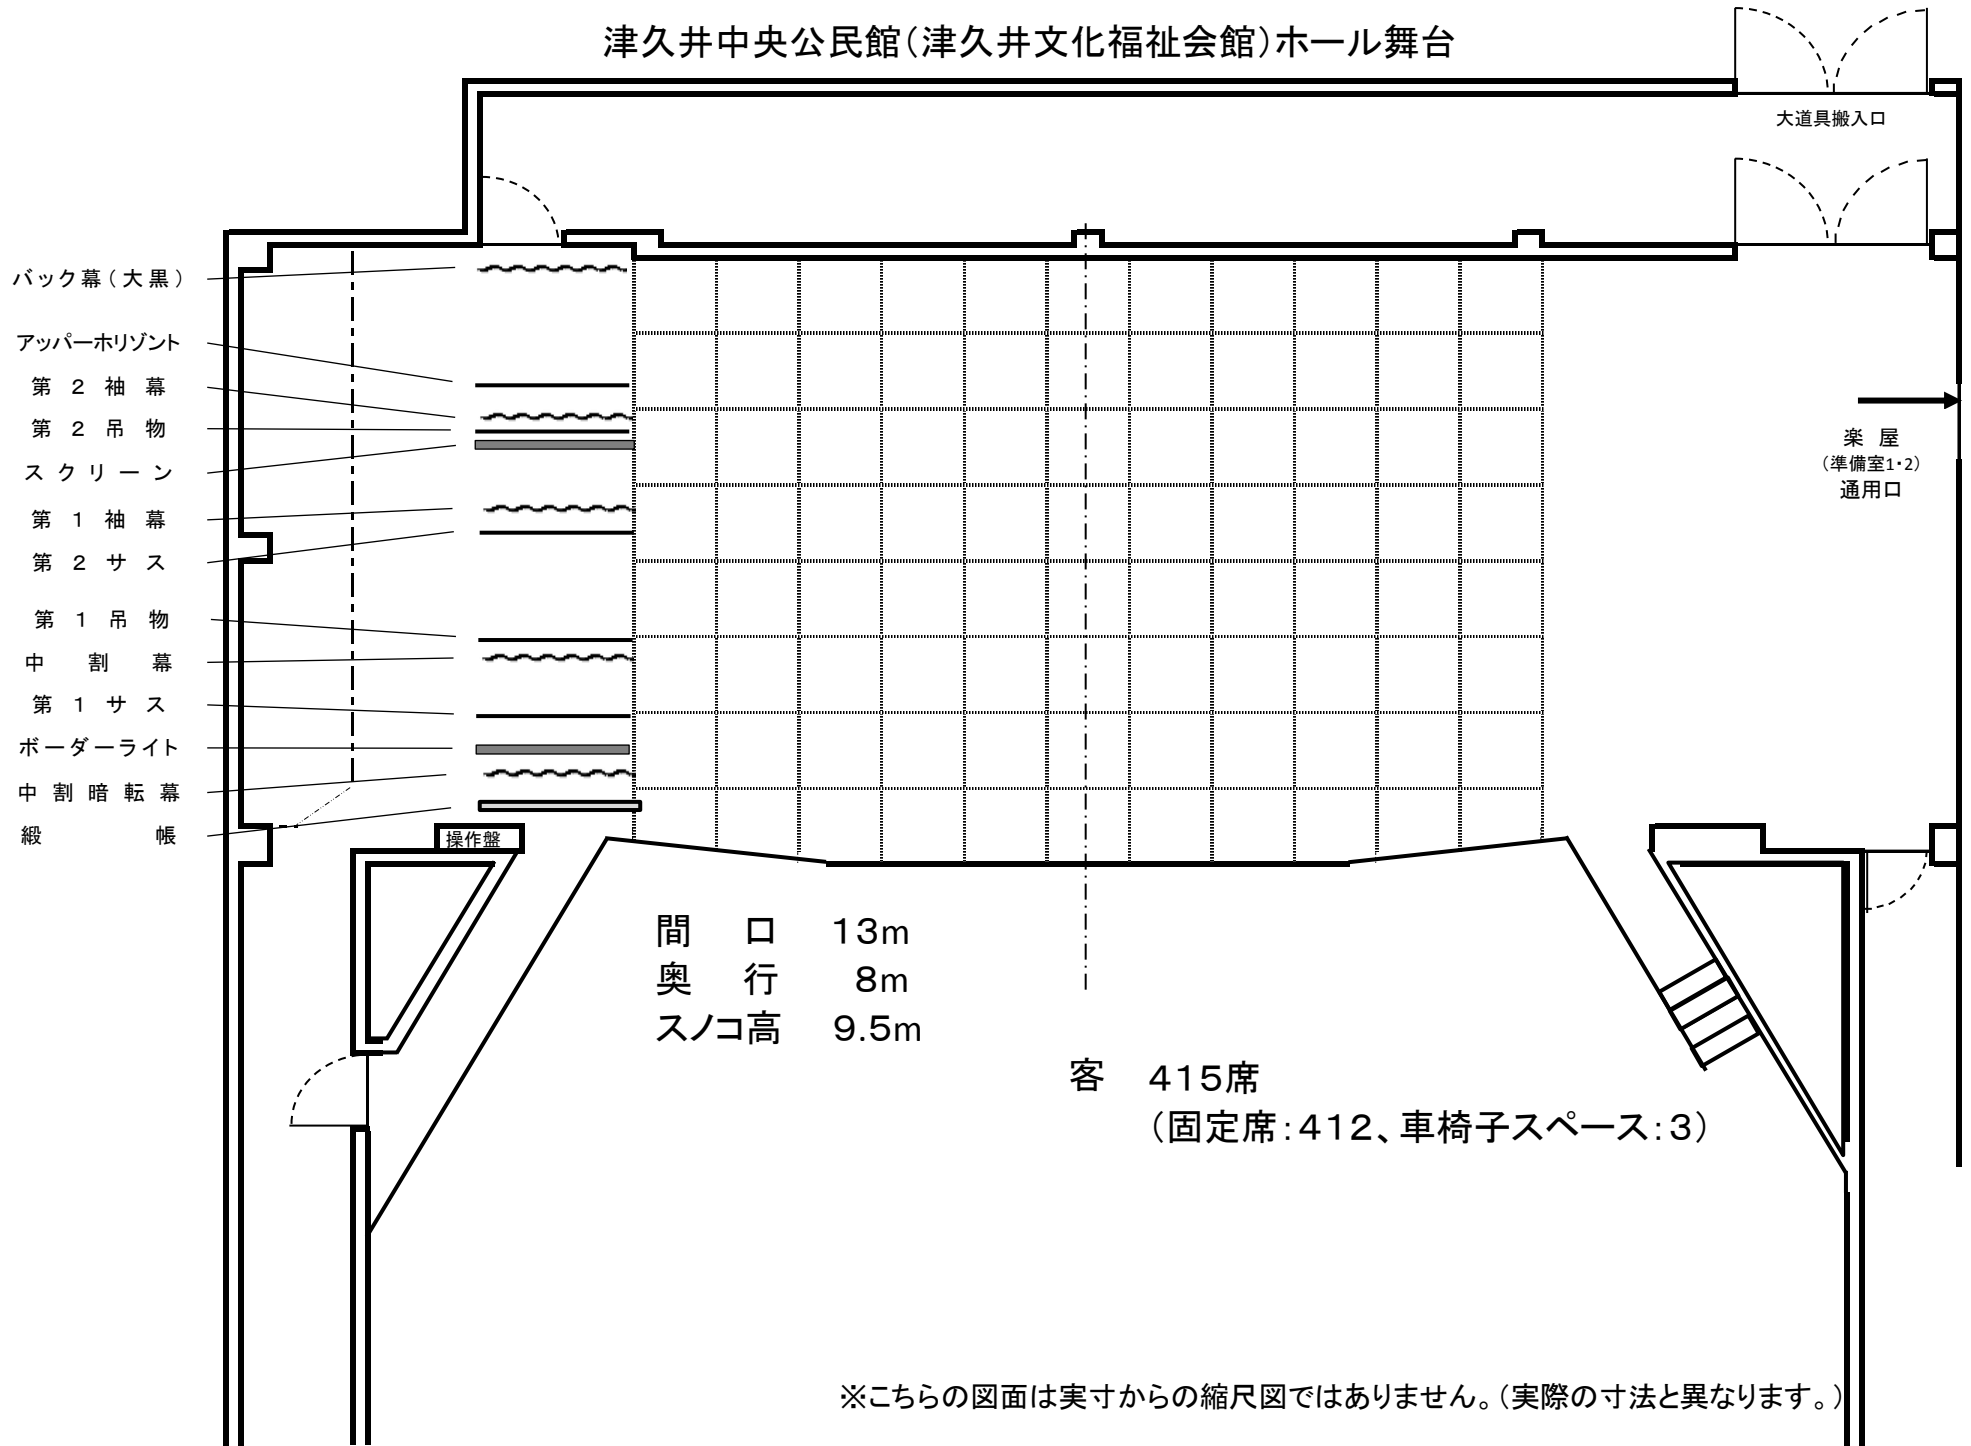

津久井中央公民館(津久井文化福祉会館)ホール舞台

間口 13m
 奥行 8m
 スノコ高 9.5m

客 415席
 (固定席:412、車椅子スペース:3)

※こちらの図面は実寸からの縮尺図ではありません。(実際の寸法と異なります。)